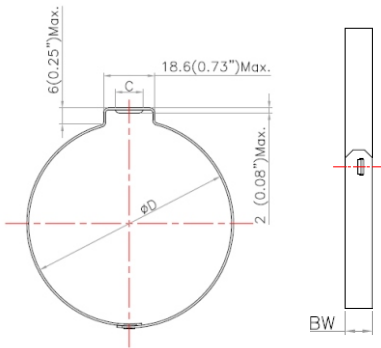

Design Type Ordering Code : **OE**

Example for Ordering Code

OE M01 B12 113

Design Type

Jolly Size

Material Grade

Band Width(BW)

Ordering Code	Material Grade Options
M01	SS 304
M11	Plated Carbon Steel
M19	Galvanized Steel

Ordering Code	Band (BW) & Housing (HW) Width Options
B12	Band - 7.2mm(0.28")

Jolly Size	SAE	Min "C" (in)	Min Dia (in)	Max Dia (in)	Min "C" (mm)	Min Dia (mm)	Max Dia (mm)
101	101	0.197	0.335	0.398	5.00	8.50	10.10
105	105	0.197	0.350	0.413	5.00	8.90	10.50
113	113	0.197	0.382	0.445	5.00	9.70	11.30
123	123	0.236	0.409	0.484	6.00	10.40	12.30
133	133	0.236	0.449	0.524	6.00	11.40	13.30
140	140	0.236	0.469	0.551	6.00	11.90	14.00
145	145	0.236	0.496	0.571	6.00	12.60	14.50
152	152	0.236	0.524	0.598	6.00	13.30	15.20
157	157	0.236	0.543	0.618	6.00	13.80	15.70
165	165	0.236	0.575	0.650	6.00	14.60	16.50
170	170	0.236	0.594	0.669	6.00	15.10	17.00
180	180	0.354	0.594	0.709	9.00	15.10	18.00
185	185	0.354	0.618	0.728	9.00	15.70	18.50
198	198	0.354	0.669	0.780	9.00	17.00	19.80
210	210	0.354	0.717	0.827	9.00	18.20	21.00
226	226	0.354	0.780	0.890	9.00	19.80	22.60
241	241	0.354	0.839	0.949	9.00	21.30	24.10
256	256	0.354	0.898	1.008	9.00	22.80	25.60
271	271	0.394	0.945	1.067	10.00	24.00	27.10
286	286	0.394	1.004	1.126	10.00	25.50	28.60
301	301	0.394	1.063	1.185	10.00	27.00	30.10
316	316	0.394	1.122	1.244	10.00	28.50	31.60
331	331	0.394	1.181	1.303	10.00	30.00	33.10
346	346	0.394	1.240	1.362	10.00	31.50	34.60
361	361	0.394	1.299	1.421	10.00	33.00	36.10
376	376	0.394	1.358	1.087	10.00	34.50	27.60
381	381	0.394	1.378	1.500	10.00	35.00	38.11
391	391	0.394	1.413	1.539	10.00	35.90	39.10
396	396	0.394	1.437	1.559	10.00	36.50	39.60
410	410	0.394	1.492	1.614	10.00	37.90	41.00
425	425	0.394	1.551	1.673	10.00	39.40	42.50
440	440	0.394	1.610	1.732	10.00	40.90	44.00
455	455	0.394	1.669	1.791	10.00	42.40	45.50
470	470	0.394	1.728	1.850	10.00	43.90	47.00